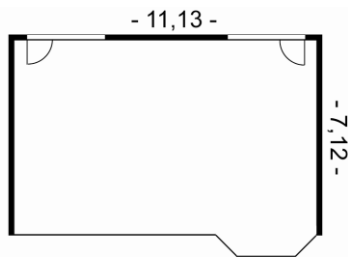

Saal 102	Maße	Bestuhlungsvarianten	Ausstattung	Raummiete

>> Achtung: Kann mit Saal 101 zu einem gemeinsamen Saal verbunden werden!

Höhe: 3,10 m
Fläche: 87 m²
1. Etage

Stuhlkreis:	42 Plätze
Tischkreis:	36 Plätze
U-Form:	30 Plätze
Stuhlreihen:	100 Plätze
Einzeltischblöcke:	45 Plätze
Parlamentarisch:	46 Plätze

Leinwand	Pro Tag:
Internet	255,- €;
Parkettboden	185,- € für
Aufzug	Gruppen mit
Dachterrasse	Vollpensions-
	Arrangement