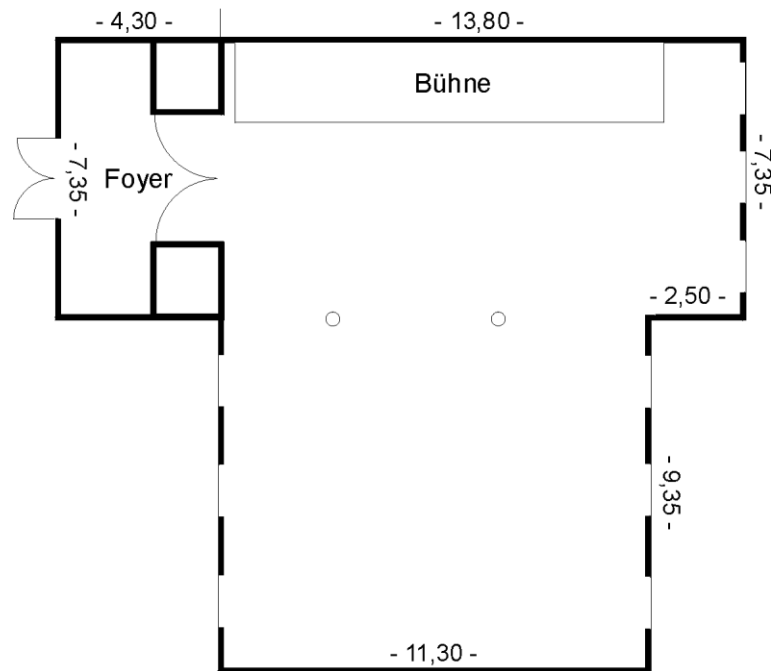

Betsaal	Maße	Bestuhlungsvarianten	Ausstattung	Raummiete
	Höhe: Giebel Fläche: 75 m² 2. Etage	Stuhlkreis: 40 Plätze Tischkreis: 32 Plätze	Leinwand Parkett Kaffeeküche Dachschrägen Aufzug Telefon	Pro Tag: 180,- €; 150,- € für Gruppen mit Vollpensions-Arrangement

Festsaal / Großer Tagungssaal

Maße	Bestuhlungsvarianten	Ausstattung	Raummiete
Höhe: 3,50 - 6,50 m Saal ohne Bühne: 170 m² Bühne: 20 m² Foyer: 22 m² Bühne: 10,00 x 2,00 m Erdgeschoss	Parlamentarisch: 76 Plätze Stuhlreihen: 250 Plätze Einzeltische: 120 Plätze	Projektionswand Bühne Foyer, ggf. als Tagungsbüro Teppichboden moderne technische Ausstattung Internet Telefon mobiler Tanzboden anmietbar Außenhof vor dem Eingang	Pro Tag: 600,- €; 565,- € für kirchlich gemeinnützige Veranstaltungen mit Vollpensions-Arrangement Andere Gruppen auf Anfrage.

EDV-Raum	Maße	Bestuhlungsvarianten	Ausstattung	Raummiete
	L: 8,20 B: 4,00 H: 2,40 Fläche: 33 m² Lage: UG	13 PC-Arbeitsplätze	Magnetleiste Leinwand 13 PC-Plätze Drucker Internet Nadelfilzboden	Pro Tag (mehrtägige Veranstaltungen): 275,- €; 225,- € mit Vollpensions-Arrangement Pro Tag (eintägige Veranstaltungen): 360,- €; 295,- € mit Vollpensions-Arrangement