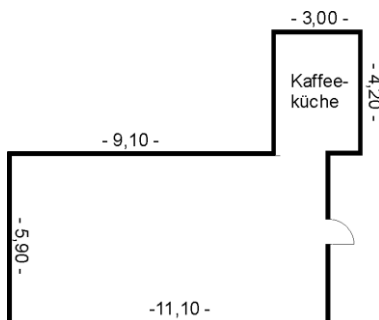

Saal 103	Maße	Bestuhlungsvarianten	Ausstattung	Raummiete
----------	------	----------------------	-------------	-----------

Höhe: 3,10 m
 Fläche: 103 m²
 1. Etage

Stuhlkreis:	46 Plätze
Tischkreis:	40 Plätze
U-Form:	34 Plätze
Stuhlreihen:	110 Plätze
Einzeltischblöcke:	60 Plätze
Parlamentarisch:	57 Plätze

Leinwand	Pro Tag:
Internet	275,- €;
Parkettboden	220,- € für
Aufzug	Gruppen mit
Dachterrasse	Vollpensions-
	Arrangement

Grundtvigzimmer	Maße	Bestuhlungsvarianten	Ausstattung	Raummiete
-----------------	------	----------------------	-------------	-----------

Höhe: 2,40
 Fläche: 50 m²
 2. Etage

Stuhlkreis:	30 Plätze
Tischblock:	16 Plätze

Nadelfilzboden	Pro Tag:
Aufzug	130,- €;
	98,- € für Grup-
	pen mit Voll-
	pensions-
	Arrangement

Giebelzimmer	Maße	Bestuhlungsvarianten	Ausstattung	Raummiete
--------------	------	----------------------	-------------	-----------