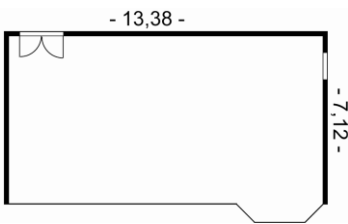

Saal 101	Maße	Bestuhlungsvarianten	Ausstattung	Raummiete
>> Achtung: Kann mit Saal 102 zu einem gemeinsamen Saal verbunden werden!				
	Höhe: 3,10 m	Stuhlkreis: 50 Plätze Tischkreis: 44 Plätze	Leinwand Internet Parkettboden Aufzug Dachterrasse	Pro Tag: 295,- €; 235,- € für Gruppen mit Vollpensions- Arrangement
	Fläche: 111m ²	1. Etage		

Saal 102	Maße	Bestuhlungsvarianten	Ausstattung	Raummiete
----------	------	----------------------	-------------	-----------

>> Achtung: Kann mit Saal 101 zu einem gemeinsamen Saal verbunden werden!

Höhe: 3,10 m
 Fläche: 87 m²
 1. Etage

Stuhlkreis:	42 Plätze
Tischkreis:	36 Plätze
U-Form:	30 Plätze
Stuhlreihen:	100 Plätze
Einzeltischblöcke:	45 Plätze
Parlamentarisch:	46 Plätze

Leinwand	Pro Tag:
Internet	255,- €;
Parkettboden	185,- € für
Aufzug	Gruppen mit
Dachterrasse	Vollpensions-
	Arrangement

Saal 103	Maße	Bestuhlungsvarianten	Ausstattung	Raummiete
----------	------	----------------------	-------------	-----------

Höhe: 3,10 m
 Fläche: 103 m²
 1. Etage

Stuhlkreis:	46 Plätze
Tischkreis:	40 Plätze
U-Form:	34 Plätze
Stuhlreihen:	110 Plätze
Einzeltischblöcke:	60 Plätze
Parlamentarisch:	57 Plätze