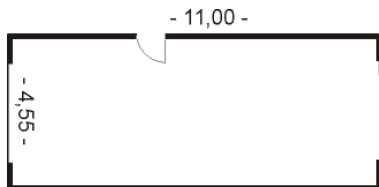

Stuhlkreis:	42 Plätze
Tischkreis:	36 Plätze
U-Form:	30 Plätze
Stuhlreihen:	100 Plätze
Einzeltischblöcke:	45 Plätze
Parlamentarisch:	46 Plätze

Leinwand	Pro Tag:
Internet	255,- €;
Parkettboden	185,- € für
Aufzug	Gruppen mit
Dachterrasse	Vollpensions-
	Arrangement

Saal 103	Maße	Bestuhlungsvarianten	Ausstattung	Raummiete
----------	------	----------------------	-------------	-----------

Höhe: 3,10 m
 Fläche: 103 m²
 1. Etage

Stuhlkreis:	46 Plätze
Tischkreis:	40 Plätze
U-Form:	34 Plätze
Stuhlreihen:	110 Plätze
Einzeltischblöcke:	60 Plätze
Parlamentarisch:	57 Plätze

Leinwand	Pro Tag:
Internet	275,- €;
Parkettboden	220,- € für
Aufzug	Gruppen mit
Dachterrasse	Vollpensions-
	Arrangement

Grundtvigzimmer	Maße	Bestuhlungsvarianten	Ausstattung	Raummiete
-----------------	------	----------------------	-------------	-----------

Höhe: 2,40
 Fläche: 50 m²
 2. Etage

Stuhlkreis:	30 Plätze
Tischblock:	16 Plätze

Nadelfilzboden	Pro Tag:
Aufzug	130,- €;
	98,- € für Grup-
	pen mit Voll-
	pensions-
	Arrangement

Giebelzimmer	Maße	Bestuhlungsvarianten	Ausstattung	Raummiete
--------------	------	----------------------	-------------	-----------